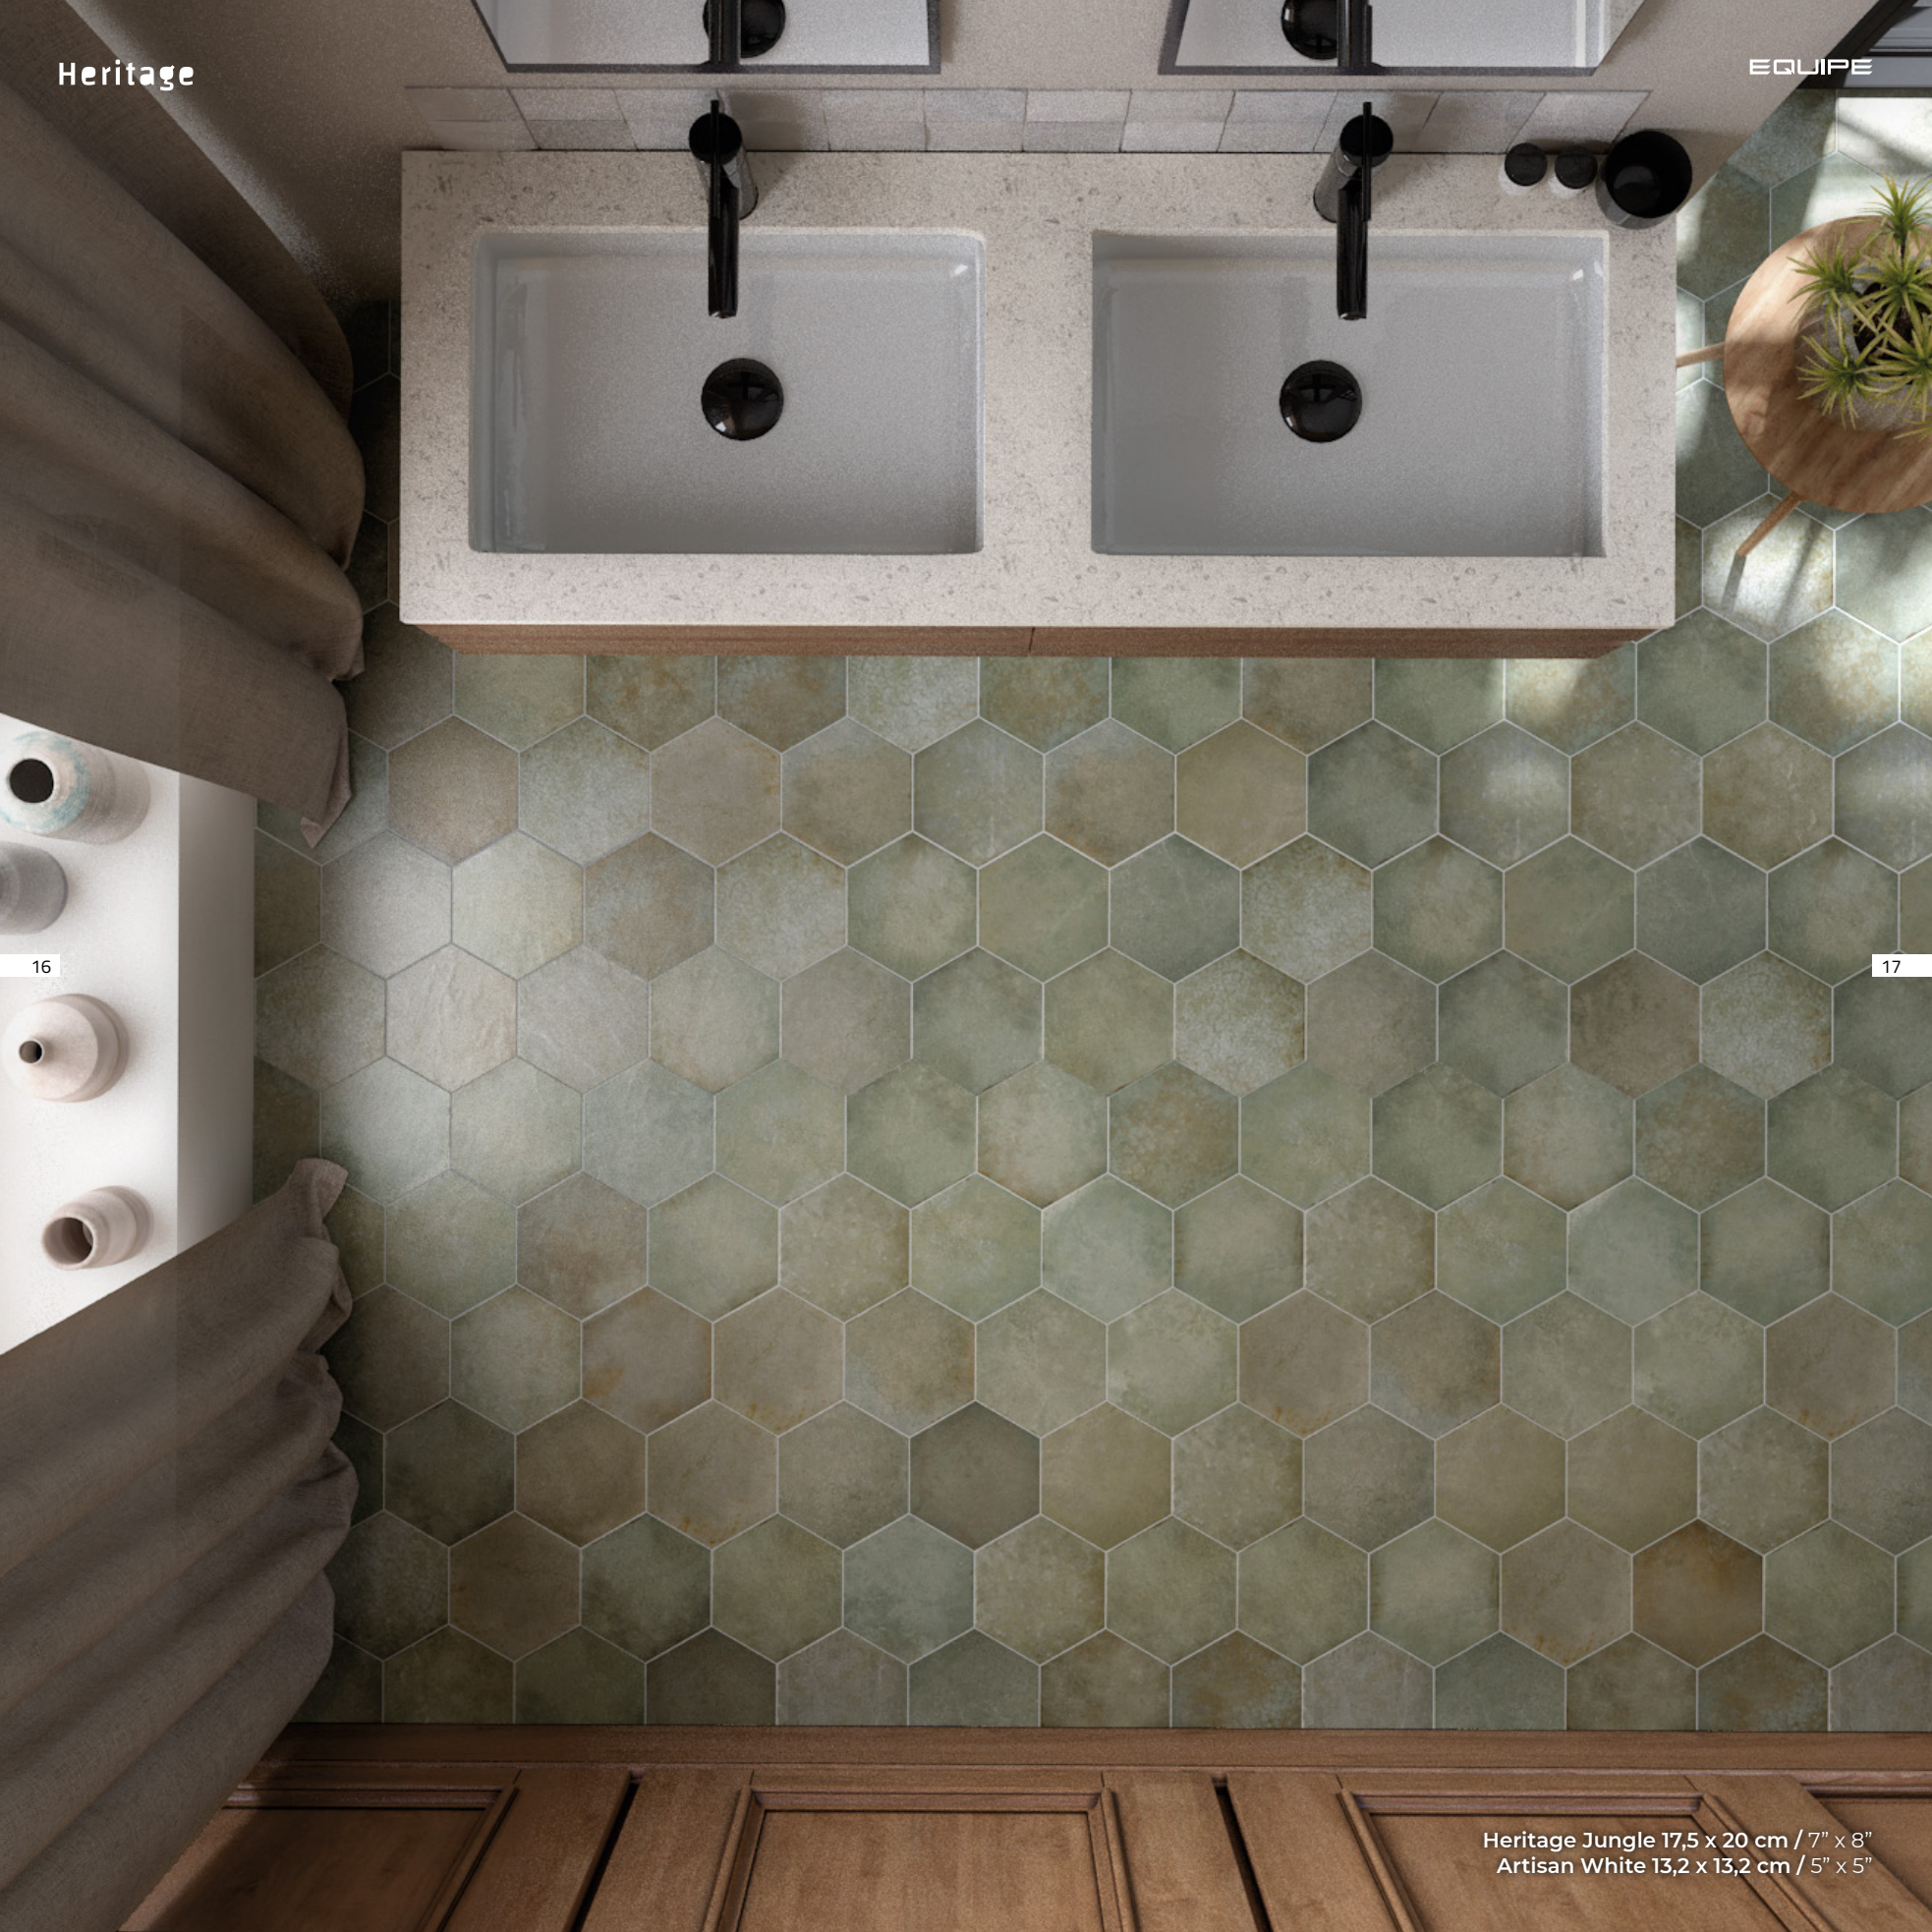

6

7

Heritage Carbon 17,5 x 20 cm / 7" x 8"

Heritage

EQUIPE

8

9

Heritage Snow 17,5 x 20 cm / 7" x 8"

12

13

Heritage

EQUIPE

18

19

Heritage Rose 17,5 x 20 cm / 7" x 8"

Heritage

Porcelánico · Pavimento / Porcelain tile · Floor tile
Feinsteinzeug · Böden / Gres Cérame · Carrelage de sol

17,5 x 20 cm
7" x 8"

Snow
24950 EQ-3

Wheat
24955 EQ-3

Jungle
24953 EQ-3

Indigo
24951 EQ-3

Rose
24957 EQ-3